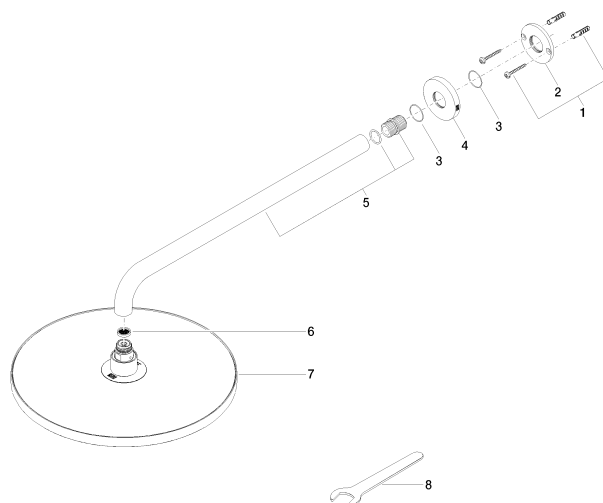

28 678 970

- saillie 450 mm
- Ø de pomme de douche arrosoir 300 mm
- PURE RAIN, débit max. 9 l/min (à 3 bar)
- Fonction à partir de: 7 l/min
- rosace Ø 60 mm
- raccord 1/2"
- avec système anti-calcaire
- avec fonction anti-gouttes
- Ce produit contribue au respect des exigences des systèmes d'évaluation des bâtiments écologiques, par exemple LEED®, BREEM®, DGNB

28 678 970

mm [inches]

### Diagramme de débit

### Liste des pièces de rechange

N°	Article Numéro	Désignation	Fréquence de montage	Délai de livraison
1	04 30 31 032 00 90	set de fixation	1	2
2	09 17 20 120 90	patte de fixation	1	2
3	09 14 10 150 90	joint	2	2
4	09 27 97 015-00	rosace	1	10
5	90 11 03 070 00-00	tuyau	1	10
6	09 23 01 075 90	élément insérable	1	2
7	90 12 05 091 20-00	douche	1	10
8	90 30 09 069 00 90	clé à écrou	1	2