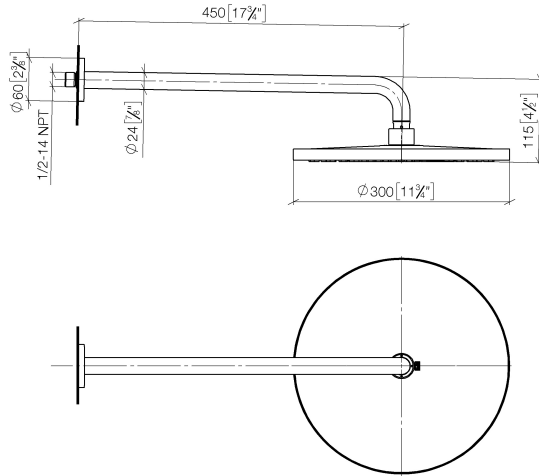

28 678 970

- saillie 450 mm
- Ø de pomme de douche arrosoir 300 mm
- PURE RAIN, débit max. 9 l/min (à 3 bar)
- Fonction à partir de: 7 l/min
- rosace Ø 60 mm
- raccord 1/2"
- avec système anti-calcaire
- avec fonction anti-gouttes
- Ce produit contribue au respect des exigences des systèmes d'évaluation des bâtiments écologiques, par exemple LEED®, BREEM®, DGNB

S'adapte aux gammes suivantes : TARA, LISSÉ, VAIA, META

	Chrome	28 678 970-00
	Platine brossé	28 678 970-06
	Platine	28 678 970-08
	Dark Chrome	28 678 970-19
	Or clair	28 678 970-26
	Or clair brossé	28 678 970-27
	Laiton brossé (Or 23cts)	28 678 970-28
	Noir mat	28 678 970-33
	Bronze brossé	28 678 970-42
	Champagne brossé (Or 22cts)	28 678 970-46
	Champagne (Or 22cts)	28 678 970-47
	Chrome brossé	28 678 970-93
	Dark Platinum brossé	28 678 970-99

28 678 970

mm [inches]

### Liste des pièces de rechange

N°	Article Numéro	Désignation	Fréquence de montage	Délai de livraison
1	04 30 31 032 00 90	set de fixation	1	2
2	09 17 20 120 90	patte de fixation	1	2
3	09 14 10 150 90	joint	2	2
4	09 27 97 015-00	rosace	1	10
5	90 11 03 070 00-00	tuyau	1	10
6	09 23 01 075 90	élément insérable	1	2
7	90 12 05 091 20-00	douche	1	10
8	90 30 09 069 00 90	clé à écrou	1	2